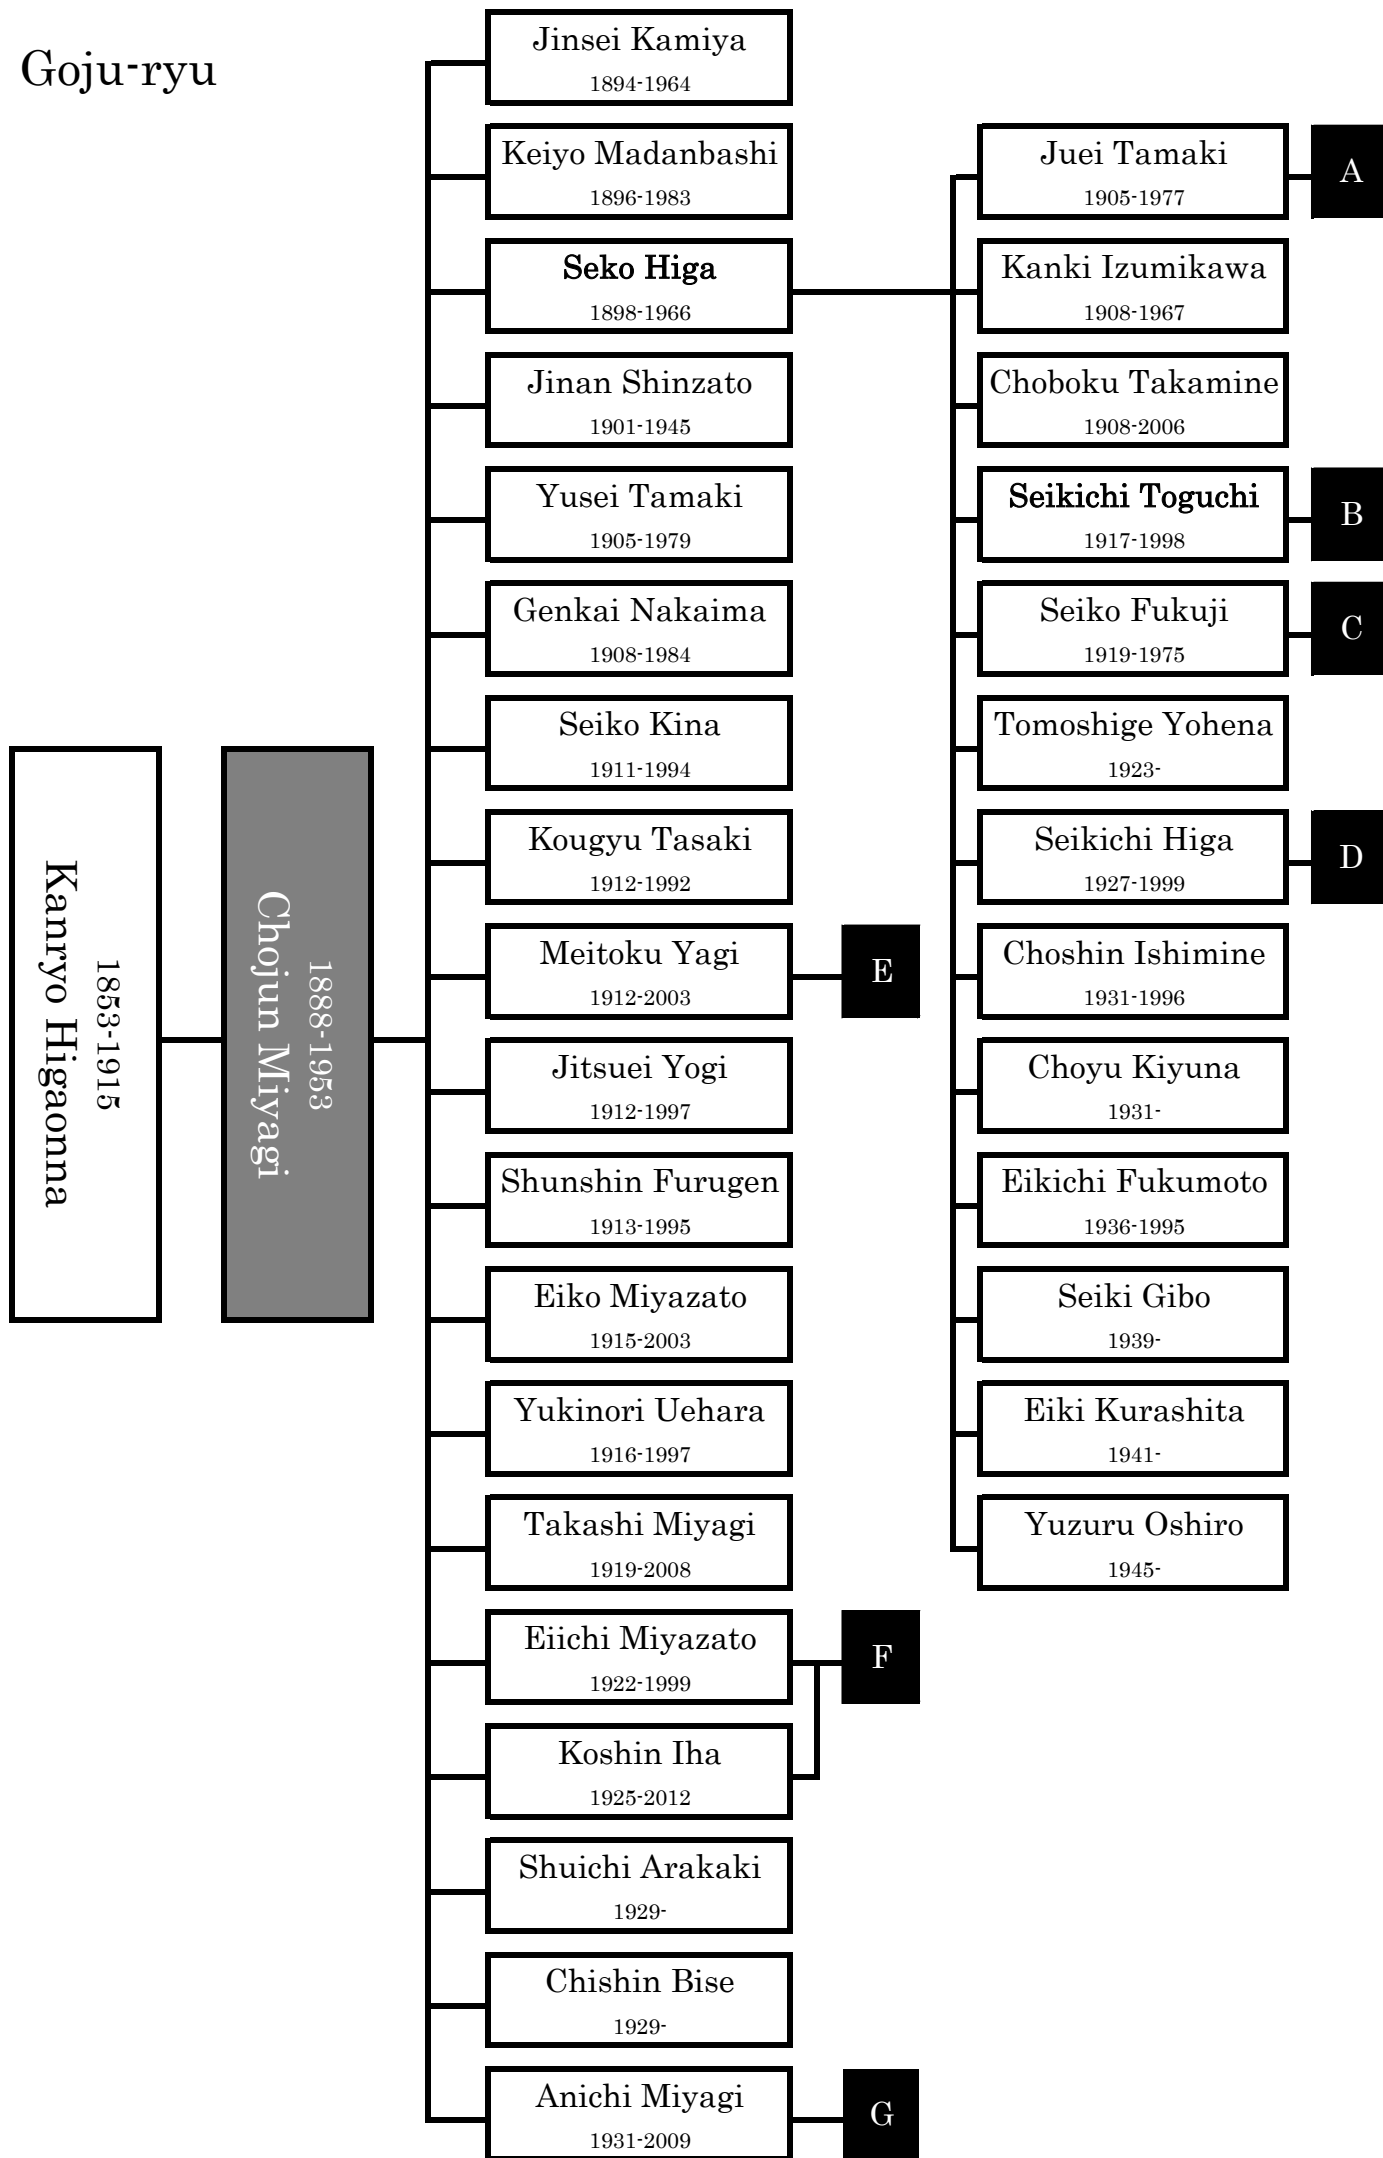

Goju-ryu

A

Kinkichi Oyakawa
1933-
Eiko Sesoko
1937-
Tatsuo Tsuha
1937-
Yoshinobu Kawakami
1938-
Seizen Asato
1939-
Seitoku Matayoshi
1941-
Zensei Gushiken
1943-
Yoneji Shimada
1951-
Akira Gushi
1953-

B

Seiji Urasaki
1929-2018
Zenshu Toyama
1936-
Masanobu Shinjo
1938-1993
Yoshio Shimabukuro
1939-2018
Katsuyoshi Kanei
1941-1933
Bokuyasu Kinjo
1941-
Kanzo Miyahira
1941-2004
Yoshio Kuba
1946-

C

Seiko Nakamoto
1916-2006
Iken Tokashiki
1940-
Kazuo Uezato
1942-
Junsei Koki
1944-
Isao Fukuji
1944-
Seiji Uehara
1946-1994
Hajime Uezu
1954-

D

Isamu Yamakawa
1933-2012
Shoichi Kubota
1941-
Shigemitsu Morine
1942-
Yuji Yamashiro
1945-
Yukimasa Ishiki
1947-
Yukitoshi Ishiki
1949-
Zenei Oshiro
1949-
Tsuyoshi Akamine
1950
Tadashi Shinjo
1954-